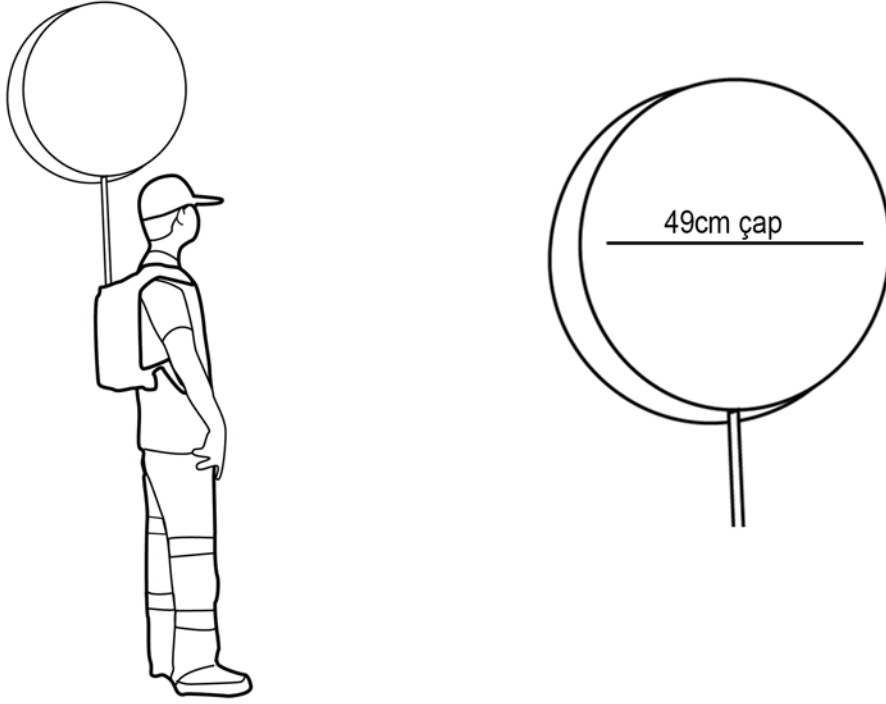

# CIRCLE BOARD Görünüş ve Ölçüler

## CIRCLE BOARD

### Teknik Detaylar

- \* Daire formatlı iki adet görsel alanı
- \* Görsel çapı 49 cm
- \* Görseller minimum 150 dpi TIFF olarak hazırlanmalıdır
- \* Medya olarak CD ya da FTP kullanılır
- \* Baskı malzemesi ışık geçirgen yapışkan duratrans