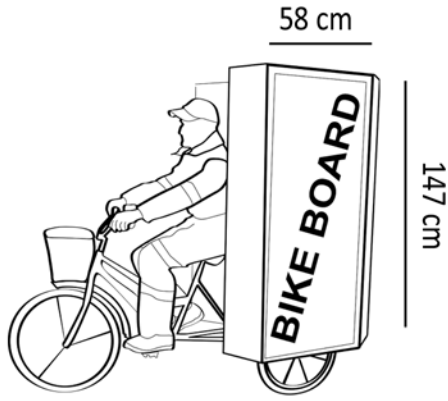

BIKE BOARD Görünüş ve Ölçüler

BIKE BOARD

YAN GÖRÜNÜM

ARKA GÖRÜNÜM

Teknik detaylar

- *3 adet dikey görsel kullanır
- *Baskı ölçüsü 147 cm dikey x 58 cm yatay
Görüntü ölçüsü 143,5 cm dikey X 54,5cm yatay

Görseller minimum 150 dpi TIFF olmalıdır. Medya olarak CD ya da FTP kullanılır.
Baskı malzemesi olarak duratrans kullanılır.