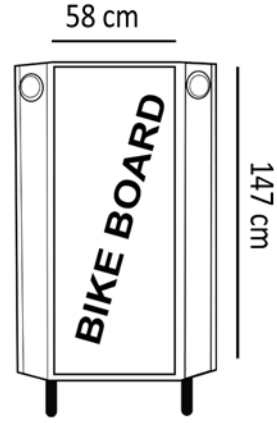

BIKE BOARD Görünüş ve Ölçüler

BIKE BOARD

YAN GÖRÜNÜM

ARKA GÖRÜNÜM

Teknik detaylar

- *3 adet dikey görsel kullanır
- *Baskı ölçüsü 147 cm dikey x 58 cm yatay
Görüntü ölçüsü 143,5 cm dikey X 54,5cm yatay

Görseller minimum 150 dpi TIFF olmalıdır. Medya olarak CD ya da FTP kullanılır.
Baskı malzemesi olarak duratrans kullanılır.