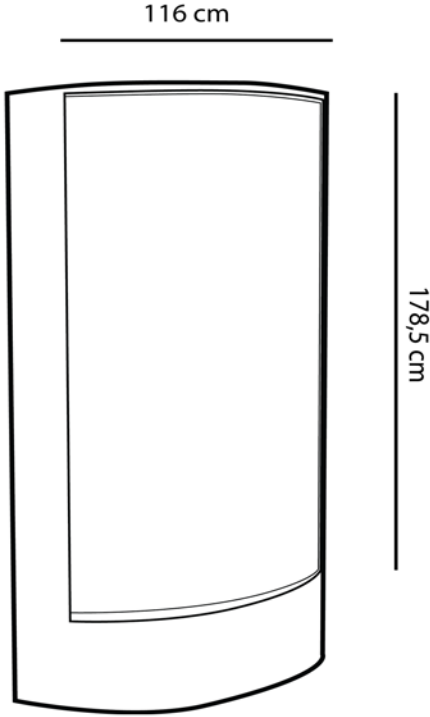

# WHEEL BOARD *Görünüş ve Ölçüler*

## WHEEL BOARD

ÖN GÖRÜNÜM

### Teknik Detaylar

- \*İki adet dikey görsel kullanır
- \*Görsel boyutu 178,5 cm x 111 cm

Görseller minimum 150 dpi TIFF olmalıdır. Medya olarak CD ya da FTP kullanılır.  
Baskı malzemesi olarak duratrans kullanılır.